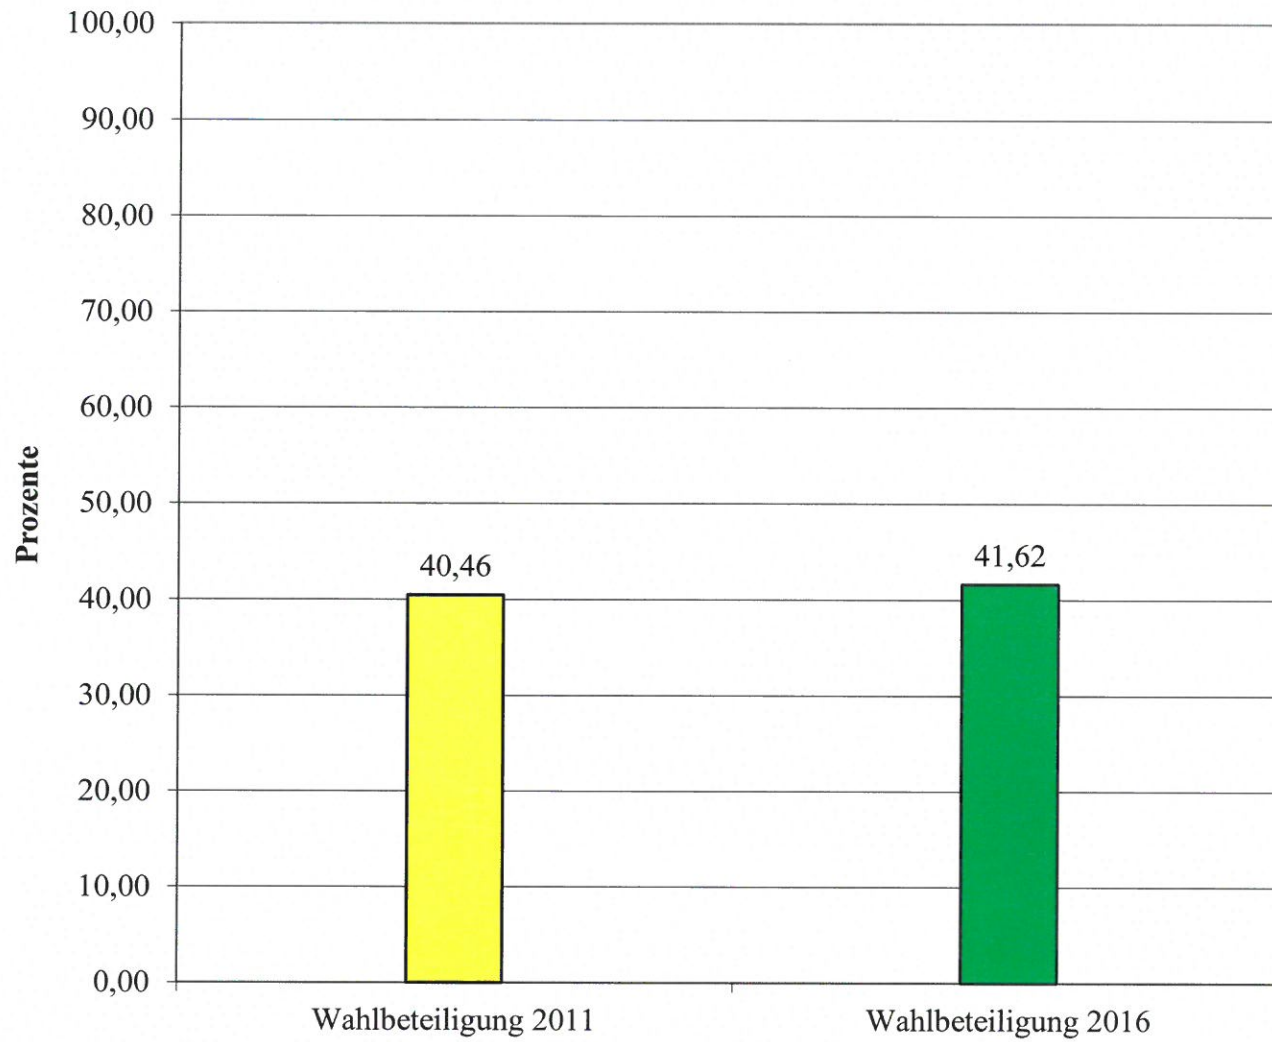

Landwirtschaftskammerwahl 2016

Wahlsprengel	Jahr	Wahlbe- rechtigt	Abge- geben	Un- gültig	Gültig	Ktn. Bauern- bund	%	Freih. Bauern	%	SPÖ Bauern	%	SJK	%	Grüne Bauern	%
Liebenfels	2011	388	157	5	152	90	59,21	44	28,95	17	11,18	1	0,66	0	0,00
Liebenfels	2016	567	236	2	234	104	44,44	72	30,77	40	17,09	2	0,85	16	6,84

Wahlberechtigt 2011: 388

Beteiligung: 40,46

Wahlberechtigt 2016: 567

Beteiligung: 41,62

LANDWIRTSCHAFTSKAMMERWAHL 2016

Wahlbeteiligung in Prozent

LANDWIRTSCHAFTSKAMMERWAHL 2016