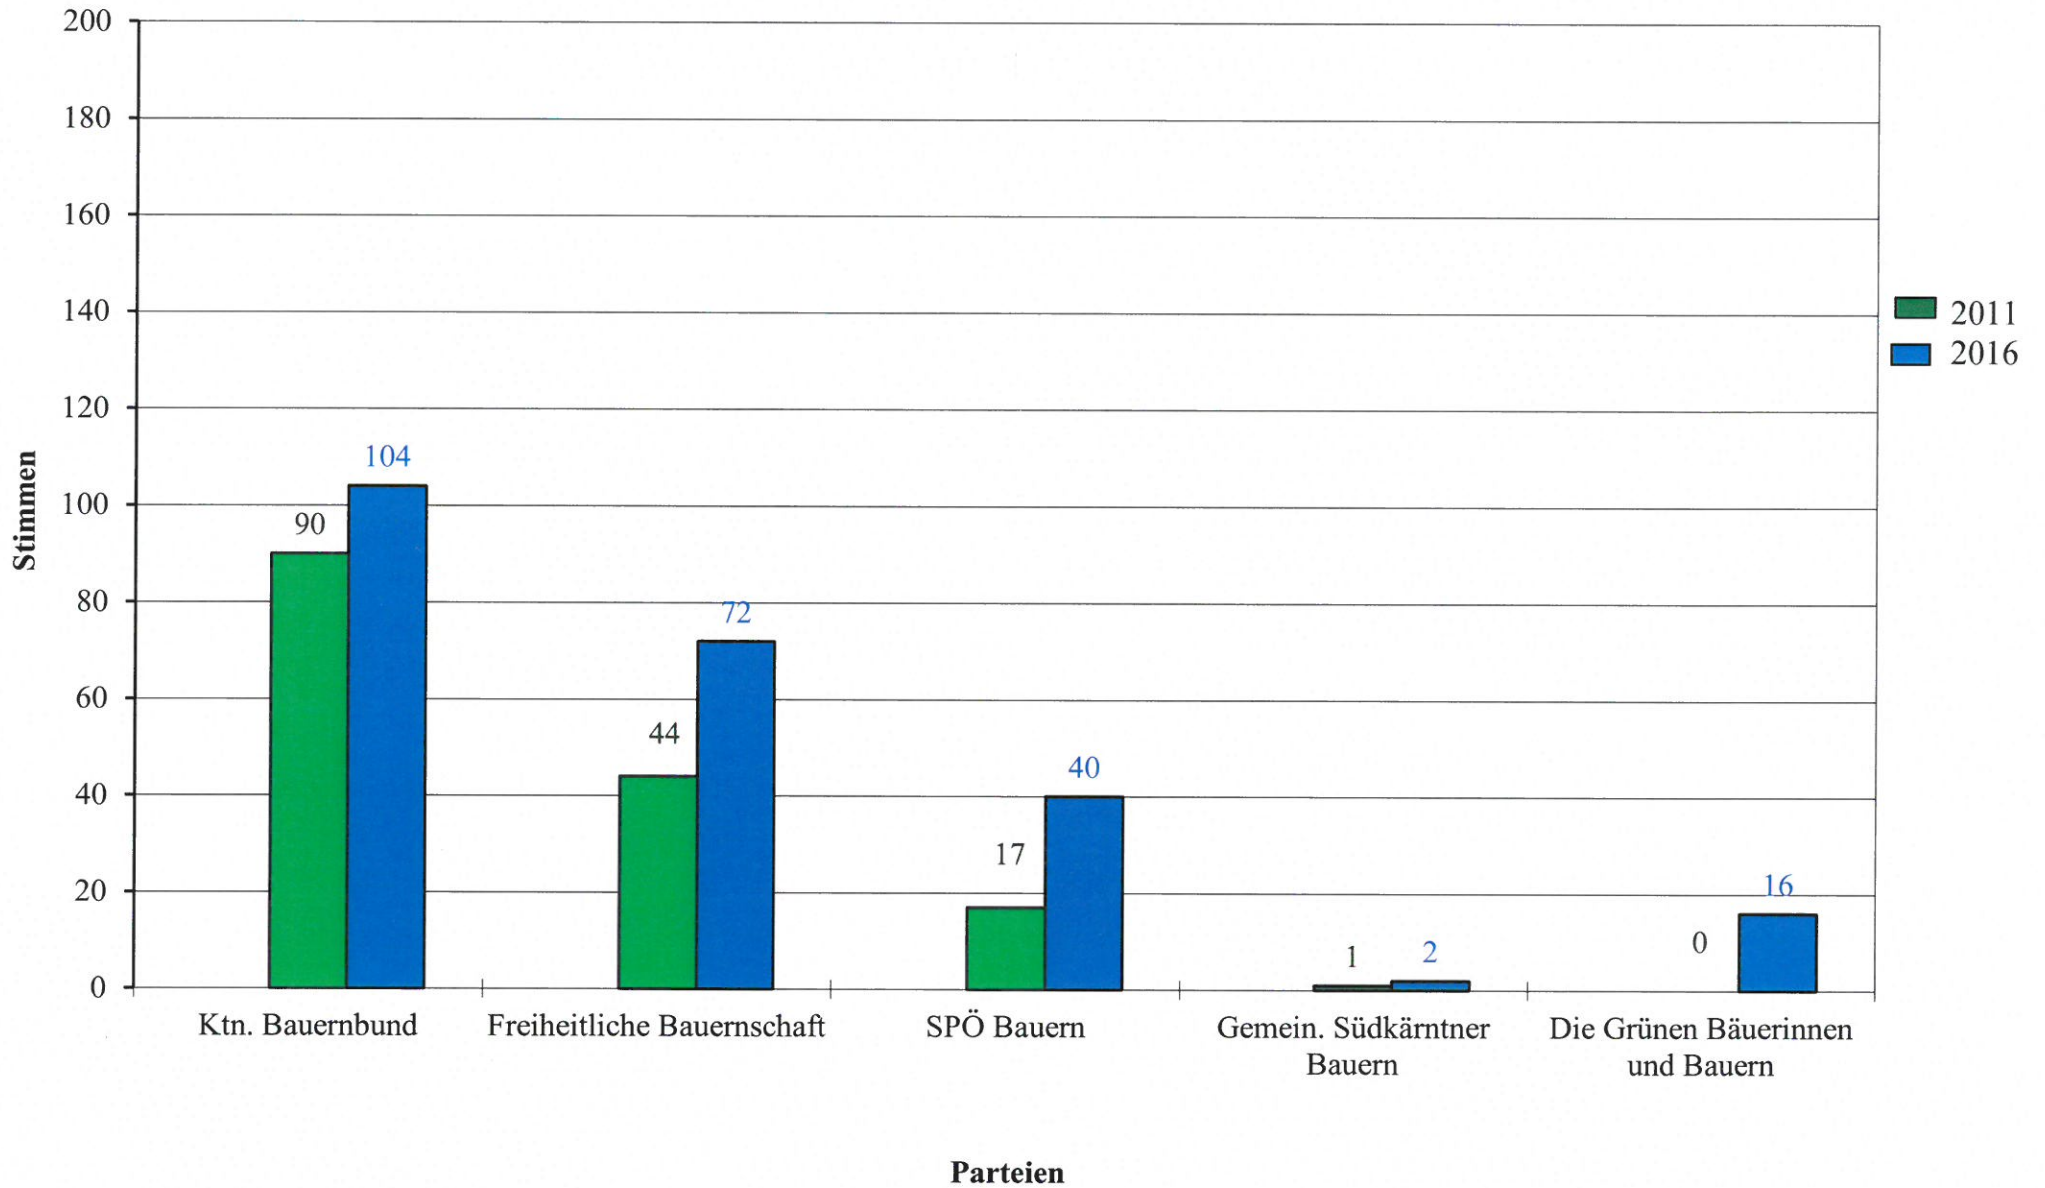

Landwirtschaftskammerwahl 2016

Wahlsprengel	Jahr	Wahlbe- rechtigt	Abge- geben	Un- gültig	Gültig	Ktn. Bauern- bund	%	Freih. Bauern	%	SPÖ Bauern	%	SJK	%	Grüne Bauern	%
Liebenfels	2011	388	157	5	152	90	59,21	44	28,95	17	11,18	1	0,66	0	0,00
Liebenfels	2016	567	236	2	234	104	44,44	72	30,77	40	17,09	2	0,85	16	6,84

Wahlberechtigt 2011: 388

Beteiligung: 40,46

Wahlberechtigt 2016: 567

Beteiligung: 41,62

LANDWIRTSCHAFTSKAMMERWAHL 2016

Wahlbeteiligung in Prozent

LANDWIRTSCHAFTSKAMMERWAHL 2016